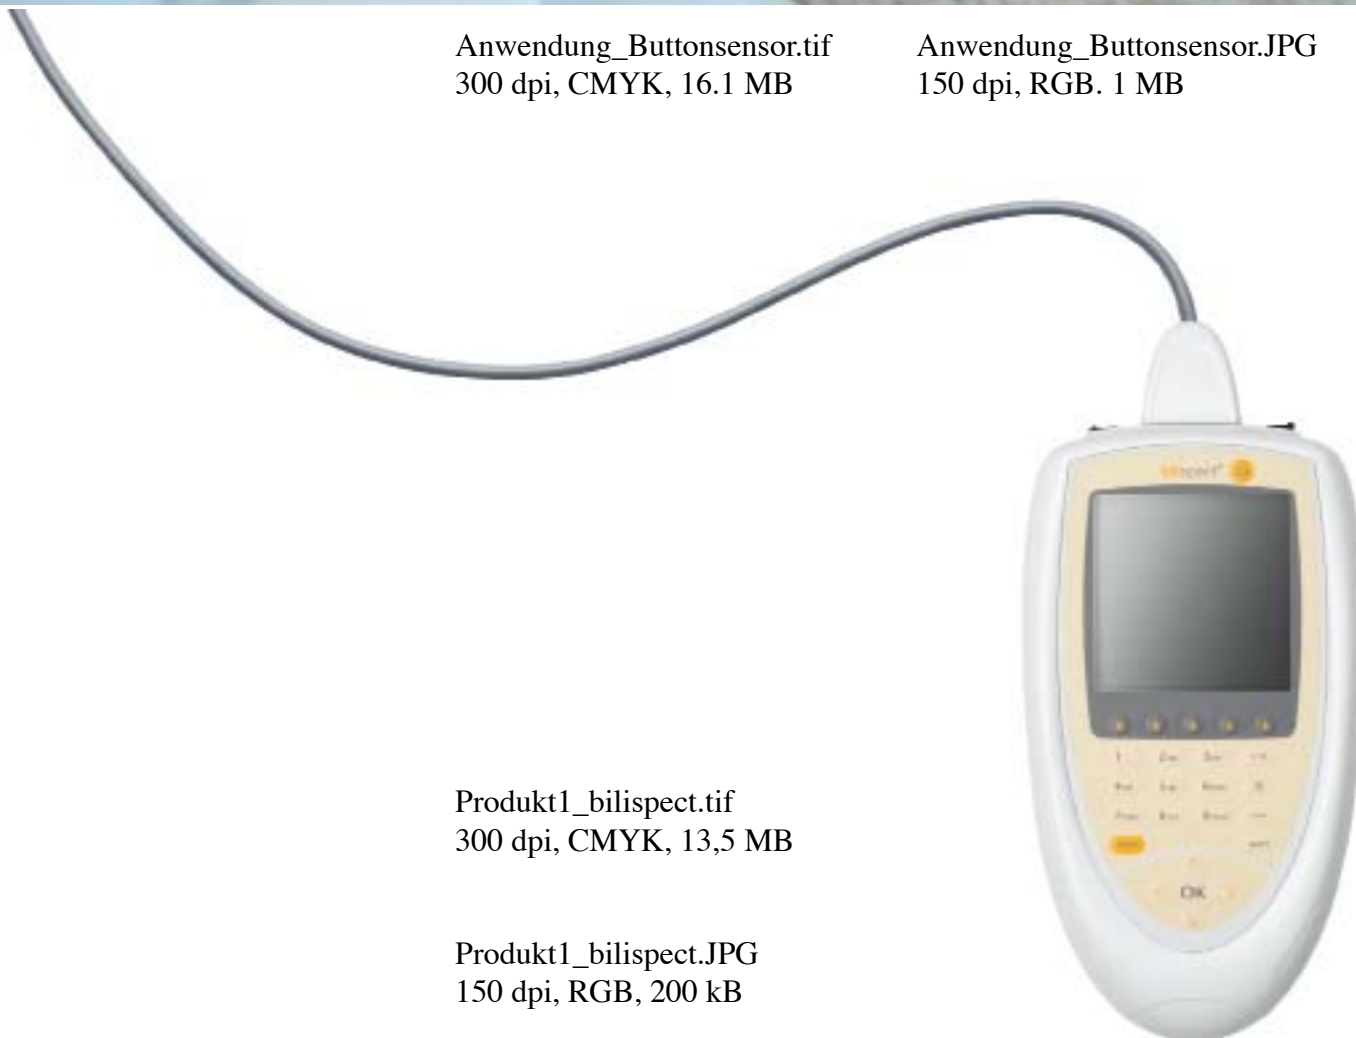

Anwendung\_Buttonsensor.tif  
300 dpi, CMYK, 16.1 MB

Anwendung\_Buttonsensor.JPG  
150 dpi, RGB, 1 MB

Produkt1\_bilispect.tif  
300 dpi, CMYK, 13,5 MB

Produkt1\_bilispect.JPG  
150 dpi, RGB, 200 kB

Produkt2\_bilispect.tif  
300 dpi, CMYK, 12,3 MB

Produkt2\_bilispect.JPG  
150 dpi, RGB, 336 kB

Produkt3\_bilispect.tif  
300 dpi, CMYK, 12.6 MB

Produkt3\_bilispect.JPG  
150 dpi, RGB, 300 kB

Buttonsensor.tif  
300 dpi, CMYK, 14 MB

Buttonsensor.JPG  
150 dpi, RGB, 168 kB